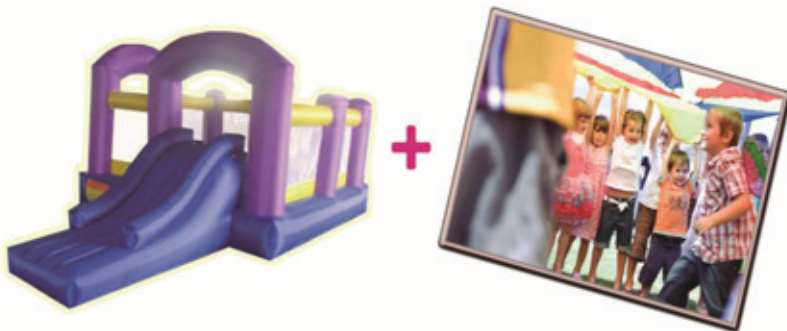

# OFERTA ESPECIAL COMUNIONES 2014

**Opción 1: HINCHABLE+ANIMACION**

**Opción 2: HINCHABLE+ANIMACION+TARTA**

**PRECIO: 200 euros**

**PRECIO: 280 euros**

**Incluye 4 horas de HINCHABLE MEDIANO, cap. para 10-12 niños + 1 hora de ANIMACION BASICA**